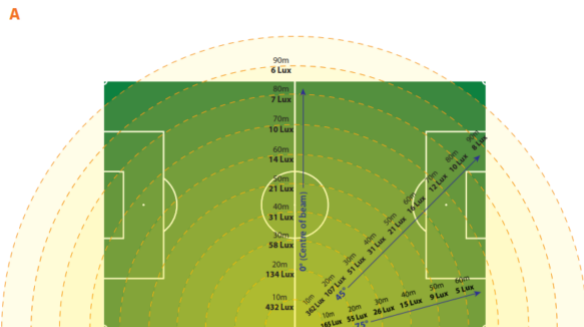

Artikelnummer: Lichtmast LED 95000 lm

Kategorie: [Sonstiges Equipment](#)

ADDITIONAL INFORMATION

Abstützbreite (m) beidseitig	2.01
Länge abgestützt (m)	2.01
Breite (m)	0.32
Gesamtbreite Arbeitsstell. (m)	2.01
Höhe (m)	1.2
Max. Masthöhe (m)	4.4
Länge Gerät (m)	0.40
Gewicht (kg)	47
Antrieb	230 V
Umgebungstemperatur (Min / Max °C)	-30 / +50 C°
Dauerleistung	60 bis 680 Watt
Leistung	6x 100 Watt
Leistung (kW)	0.6
Leuchtmittelart	LED
Lichtleistung (lm)	95000
Masteinstellung	Elektro
Max. Beleuchtungsfläche (m²)	11300
Max. Windgeschwindigkeit (m/s)	35
Stützen vorhanden	Ja
Push-around	Ja

ARMATURE 180°

ARMATURE 360°

Alle Daten wurden präzise ermittelt, für etwaige Druckfehler übernehmen wir keine Haftung.

WEITERE BILDER

A. Max output LUX-values MODE: 180° spread

B. Max output LUX-values MODE: 360° spread