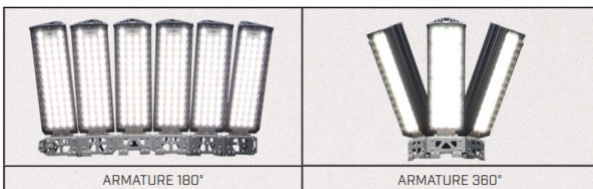

LICHTMAST LED 95000 LM

LED Lichtmast mit 95000 Lumen

Web:

www.cramer-arbeitsbuehnen.de

Telefon:

Brückenuntersichtgeräte: 02304 / 933-666

Arbeitsbühnen: 02304 / 933-555

Schulungen: 02304 / 933-588

Artikelnummer: Lichtmast LED 95000 lm

Kategorie: [Sonstiges Equipment](#)

ADDITIONAL INFORMATION

Abstützbreite (m) beidseitig	2.01
Länge abgestützt (m)	2.01
Breite (m)	0.32
Gesamtbreite Arbeitsstell. (m)	2.01
Höhe (m)	1.2
Max. Masthöhe (m)	4.4
Länge Gerät (m)	0.40
Gewicht (kg)	47
Antrieb	230 V
Umgebungstemperatur (Min / Max °C)	-30 / +50 C°
Dauerleistung	60 bis 680 Watt
Leistung	6x 100 Watt
Leistung (kW)	0.6
Leuchtmittelart	LED
Lichtleistung (lm)	95000
Masteinstellung	Elektro
Max. Beleuchtungsfläche (m²)	11300
Max. Windgeschwindigkeit (m/s)	35
Stützen vorhanden	Ja
Push-around	Ja

ARMATURE 180°

ARMATURE 360°

Alle Daten wurden präzise ermittelt, für etwaige Druckfehler übernehmen wir keine Haftung.

WEITERE BILDER

A. Max output LUX-values MODE: 180° spread

B. Max output LUX-values MODE: 360° spread