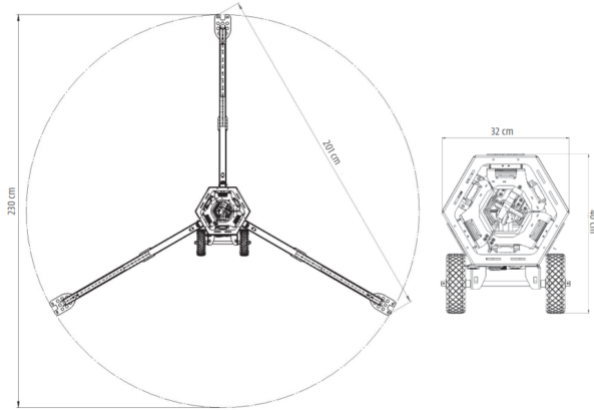

Artikelnummer: Lichtmast LED 95000 lm

Kategorie: [Sonstiges Equipment](#)

ADDITIONAL INFORMATION

Abstützbreite (m) beidseitig	2.01
Länge abgestützt (m)	2.01
Breite (m)	0.32
Gesamtbreite Arbeitsstell. (m)	2.01
Höhe (m)	1.2
Max. Masthöhe (m)	4.4
Länge Gerät (m)	0.40
Gewicht (kg)	47
Antrieb	230 V
Umgebungstemperatur (Min / Max °C)	-30 / +50 C°
Dauerleistung	60 bis 680 Watt
Leistung	6x 100 Watt
Leistung (kW)	0.6
Leuchtmittelart	LED
Lichtleistung (lm)	95000
Masteinstellung	Elektro
Max. Beleuchtungsfläche (m²)	11300
Max. Windgeschwindigkeit (m/s)	35
Stützen vorhanden	Ja
Push-around	Ja

ARMATURE 180°

ARMATURE 360°

Alle Daten wurden präzise ermittelt, für etwaige Druckfehler übernehmen wir keine Haftung.

WEITERE BILDER

A. Max output LUX-values MODE: 180° spread

B. Max output LUX-values MODE: 360° spread