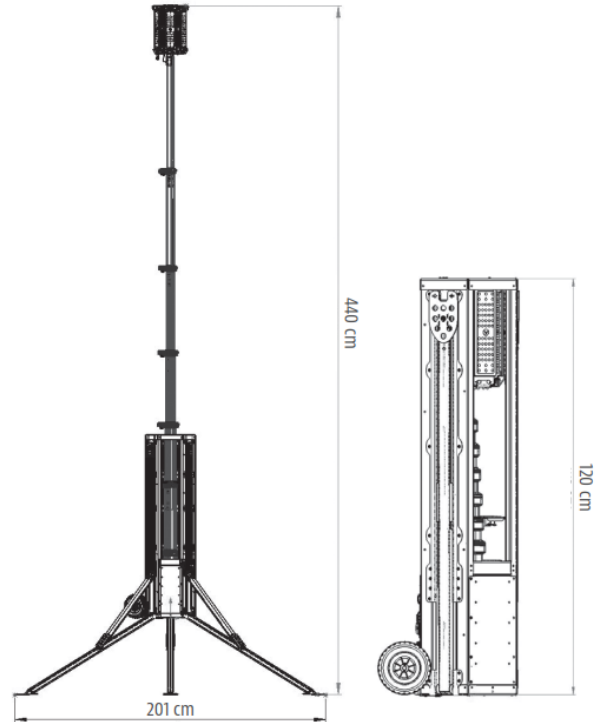

Artikelnummer: Lichtmast LED 95000 lm

Kategorie: [Sonstiges Equipment](#)

ADDITIONAL INFORMATION

Abstützbreite (m) beidseitig	2.01
Länge abgestützt (m)	2.01
Breite (m)	0.32
Gesamtbreite Arbeitsstell. (m)	2.01
Höhe (m)	1.2
Max. Masthöhe (m)	4.4
Länge Gerät (m)	0.40
Gewicht (kg)	47
Antrieb	230 V
Umgebungstemperatur (Min / Max °C)	-30 / +50 C°
Dauerleistung	60 bis 680 Watt
Leistung	6x 100 Watt
Leistung (kW)	0.6
Leuchtmittelart	LED
Lichtleistung (lm)	95000
Masteinstellung	Elektro
Max. Beleuchtungsfläche (m²)	11300
Max. Windgeschwindigkeit (m/s)	35
Stützen vorhanden	Ja
Push-around	Ja

ARMATURE 180°

ARMATURE 360°

Alle Daten wurden präzise ermittelt, für etwaige Druckfehler übernehmen wir keine Haftung.

WEITERE BILDER

A. Max output LUX-values MODE: 180° spread

B. Max output LUX-values MODE: 360° spread