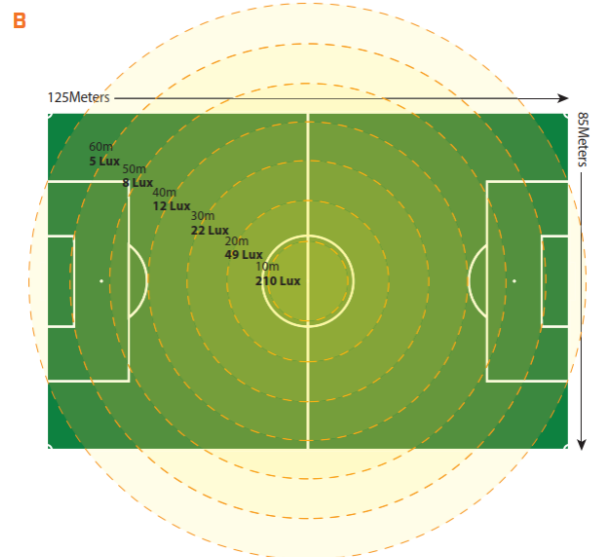

Artikelnummer: Lichtmast LED 95000 lm

Kategorie: [Sonstiges Equipment](#)

ADDITIONAL INFORMATION

Abstützbreite (m) beidseitig	2.01
Länge abgestützt (m)	2.01
Breite (m)	0.32
Gesamtbreite Arbeitsstell. (m)	2.01
Höhe (m)	1.2
Max. Masthöhe (m)	4.4
Länge Gerät (m)	0.40
Gewicht (kg)	47
Antrieb	230 V
Umgebungstemperatur (Min / Max °C)	-30 / +50 C°
Dauerleistung	60 bis 680 Watt
Leistung	6x 100 Watt
Leistung (kW)	0.6
Leuchtmittelart	LED
Lichtleistung (lm)	95000
Masteinstellung	Elektro
Max. Beleuchtungsfläche (m²)	11300
Max. Windgeschwindigkeit (m/s)	35
Stützen vorhanden	Ja
Push-around	Ja

ARMATURE 180°

ARMATURE 360°

Alle Daten wurden präzise ermittelt, für etwaige Druckfehler übernehmen wir keine Haftung.

WEITERE BILDER

A. Max output LUX-values MODE: 180° spread

B. Max output LUX-values MODE: 360° spread